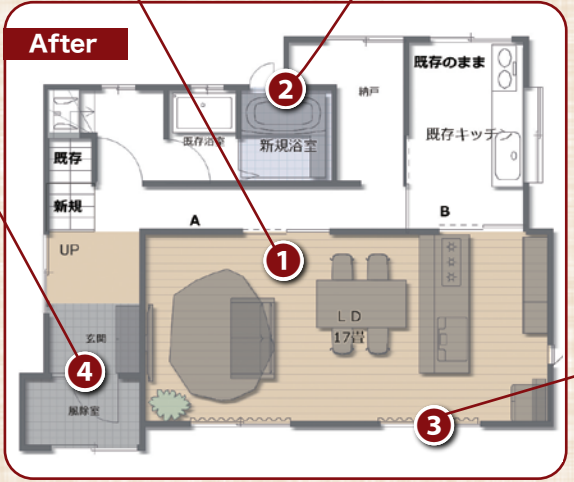

**大好評
につき!!**

ビフォーアフター **体験型**
モデルハウス見学会
 & ご紹介キャンペーン

3 / 22 土 ~ 28 金 10:00-16:00
 完全予約制

お見積り特典
お米 2kg

ご成約特典
カタログギフト

① LDK リフォーム

二間続きの和室をつなげ大きなLDK空間に変更

② 浴室リフォーム

タイル浴室からユニットバスへ。
 冬の寒さ対策 & お手入れ簡単!

④ 玄関リフォーム

古い玄関ドア交換。タイル貼り替え。
 玄関は家の顔。いつもきれいでいたい。

**③ トリプルガラス窓
サッシリフォーム**

今話題のトリプルガラス仕様。
 夏・冬快適! 高い断熱性能。

モデルハウスの場所 **福島市御山地区**
 福島県福島市御山井戸上16-3

見学・相談は **完全予約制**

ご予約時、ご希望の時間帯をお伝えください。