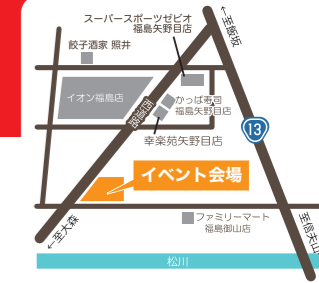

水廻り3点セット + おすすめトイレ
トイレクッションフロアの貼り替え工事無料!!

その他商品も
お気軽に
ご相談ください

リフォーム
ローン
承ります